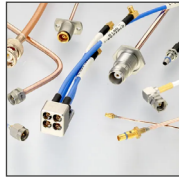

RF COAX CONNECTORS

Micro Micro-coaxial Connectors & Cables

[2337019-1](#)   [1-2016698-2](#)
[2410329-2](#)   [2016694-2](#)
[2118651-8](#)   [2410331-4](#)
[2015698-3](#)   [2016695-2](#)
[2016682-2](#)
[2334884-1](#)